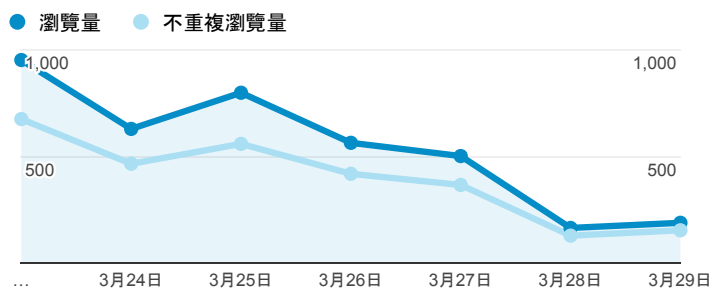

報表02_流量

2015年3月23日 - 2015年3月29日

所有工作階段
100.00%

瀏覽量和文件內容載入時間 (毫秒)

造訪和新造訪率 (依 服務供應商 分組)

服務供應商	工作階段	瀏覽量
tamkang university	727	1,469
taipei taiwan	585	1,032
tfn media co. ltd.	94	210
taiwan fixed network co. ltd.	90	212
taiwan mobile co. ltd.	87	229
panchiao taipei hsien taiwan	61	97
mobile business group	49	90
chunghwa telecom data communication business group	27	56
(not set)	21	25
kbro co. ltd.	16	17

瀏覽量和造訪

瀏覽量和不重複瀏覽量

造訪和瀏覽量 (依 來源/媒介 分組)

來源/媒介	工作階段	瀏覽量
tku.edu.tw / referral	1,131	1,869
google / organic	389	617
(direct) / (none)	176	399
servicelearning.sa.tku.edu.tw / referral	56	155
yahoo / organic	51	86
eportfolio.tku.edu.tw / referral	50	256
portal.tku.edu.tw / referral	22	136
l.facebook.com / referral	17	50
webmail.tku.edu.tw / referral	15	56
ee.tku.edu.tw / referral	11	13