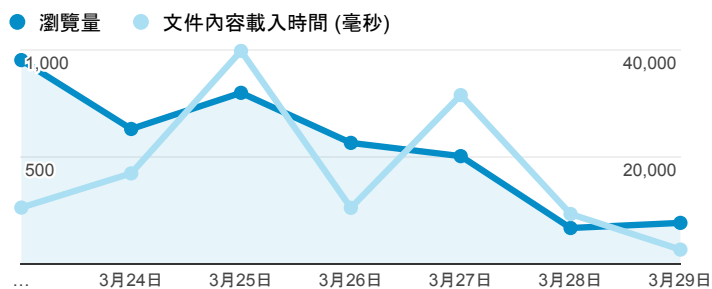

報表02_流量

2015年3月23日 - 2015年3月29日

所有工作階段
100.00%

瀏覽量和文件內容載入時間 (毫秒)

造訪和新造訪率 (依 服務供應商 分組)

服務供應商	工作階段	瀏覽量
tamkang university	727	1,469
taipei taiwan	585	1,032
tfn media co. ltd.	94	210
taiwan fixed network co. ltd.	90	212
taiwan mobile co. ltd.	87	229
panchiao taipei hsien taiwan	61	97
mobile business group	49	90
chunghwa telecom data communication business group	27	56
(not set)	21	25
kbro co. ltd.	16	17

瀏覽量和造訪

瀏覽量和不重複瀏覽量

造訪和瀏覽量 (依 來源/媒介 分組)

來源/媒介	工作階段	瀏覽量
tku.edu.tw / referral	1,131	1,869
google / organic	389	617
(direct) / (none)	176	399
servicelearning.sa.tku.edu.tw / referral	56	155
yahoo / organic	51	86
eportfolio.tku.edu.tw / referral	50	256
portal.tku.edu.tw / referral	22	136
l.facebook.com / referral	17	50
webmail.tku.edu.tw / referral	15	56
ee.tku.edu.tw / referral	11	13