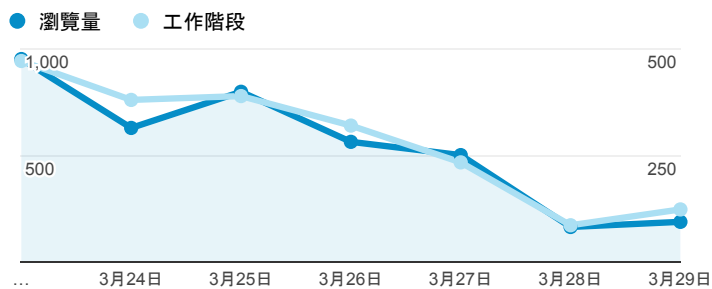

報表02_流量

2015年3月23日 - 2015年3月29日

所有工作階段
100.00%

瀏覽量和文件內容載入時間 (毫秒)

造訪和新造訪率 (依 服務供應商 分組)

服務供應商	工作階段	瀏覽量
tamkang university	727	1,469
taipei taiwan	585	1,032
tfn media co. ltd.	94	210
taiwan fixed network co. ltd.	90	212
taiwan mobile co. ltd.	87	229
panchiao taipei hsien taiwan	61	97
mobile business group	49	90
chunghwa telecom data communication business group	27	56
(not set)	21	25
kbro co. ltd.	16	17

瀏覽量和造訪

瀏覽量和不重複瀏覽量

造訪和瀏覽量 (依 來源/媒介 分組)

來源/媒介	工作階段	瀏覽量
tku.edu.tw / referral	1,131	1,869
google / organic	389	617
(direct) / (none)	176	399
servicelearning.sa.tku.edu.tw / referral	56	155
yahoo / organic	51	86
eportfolio.tku.edu.tw / referral	50	256
portal.tku.edu.tw / referral	22	136
l.facebook.com / referral	17	50
webmail.tku.edu.tw / referral	15	56
ee.tku.edu.tw / referral	11	13